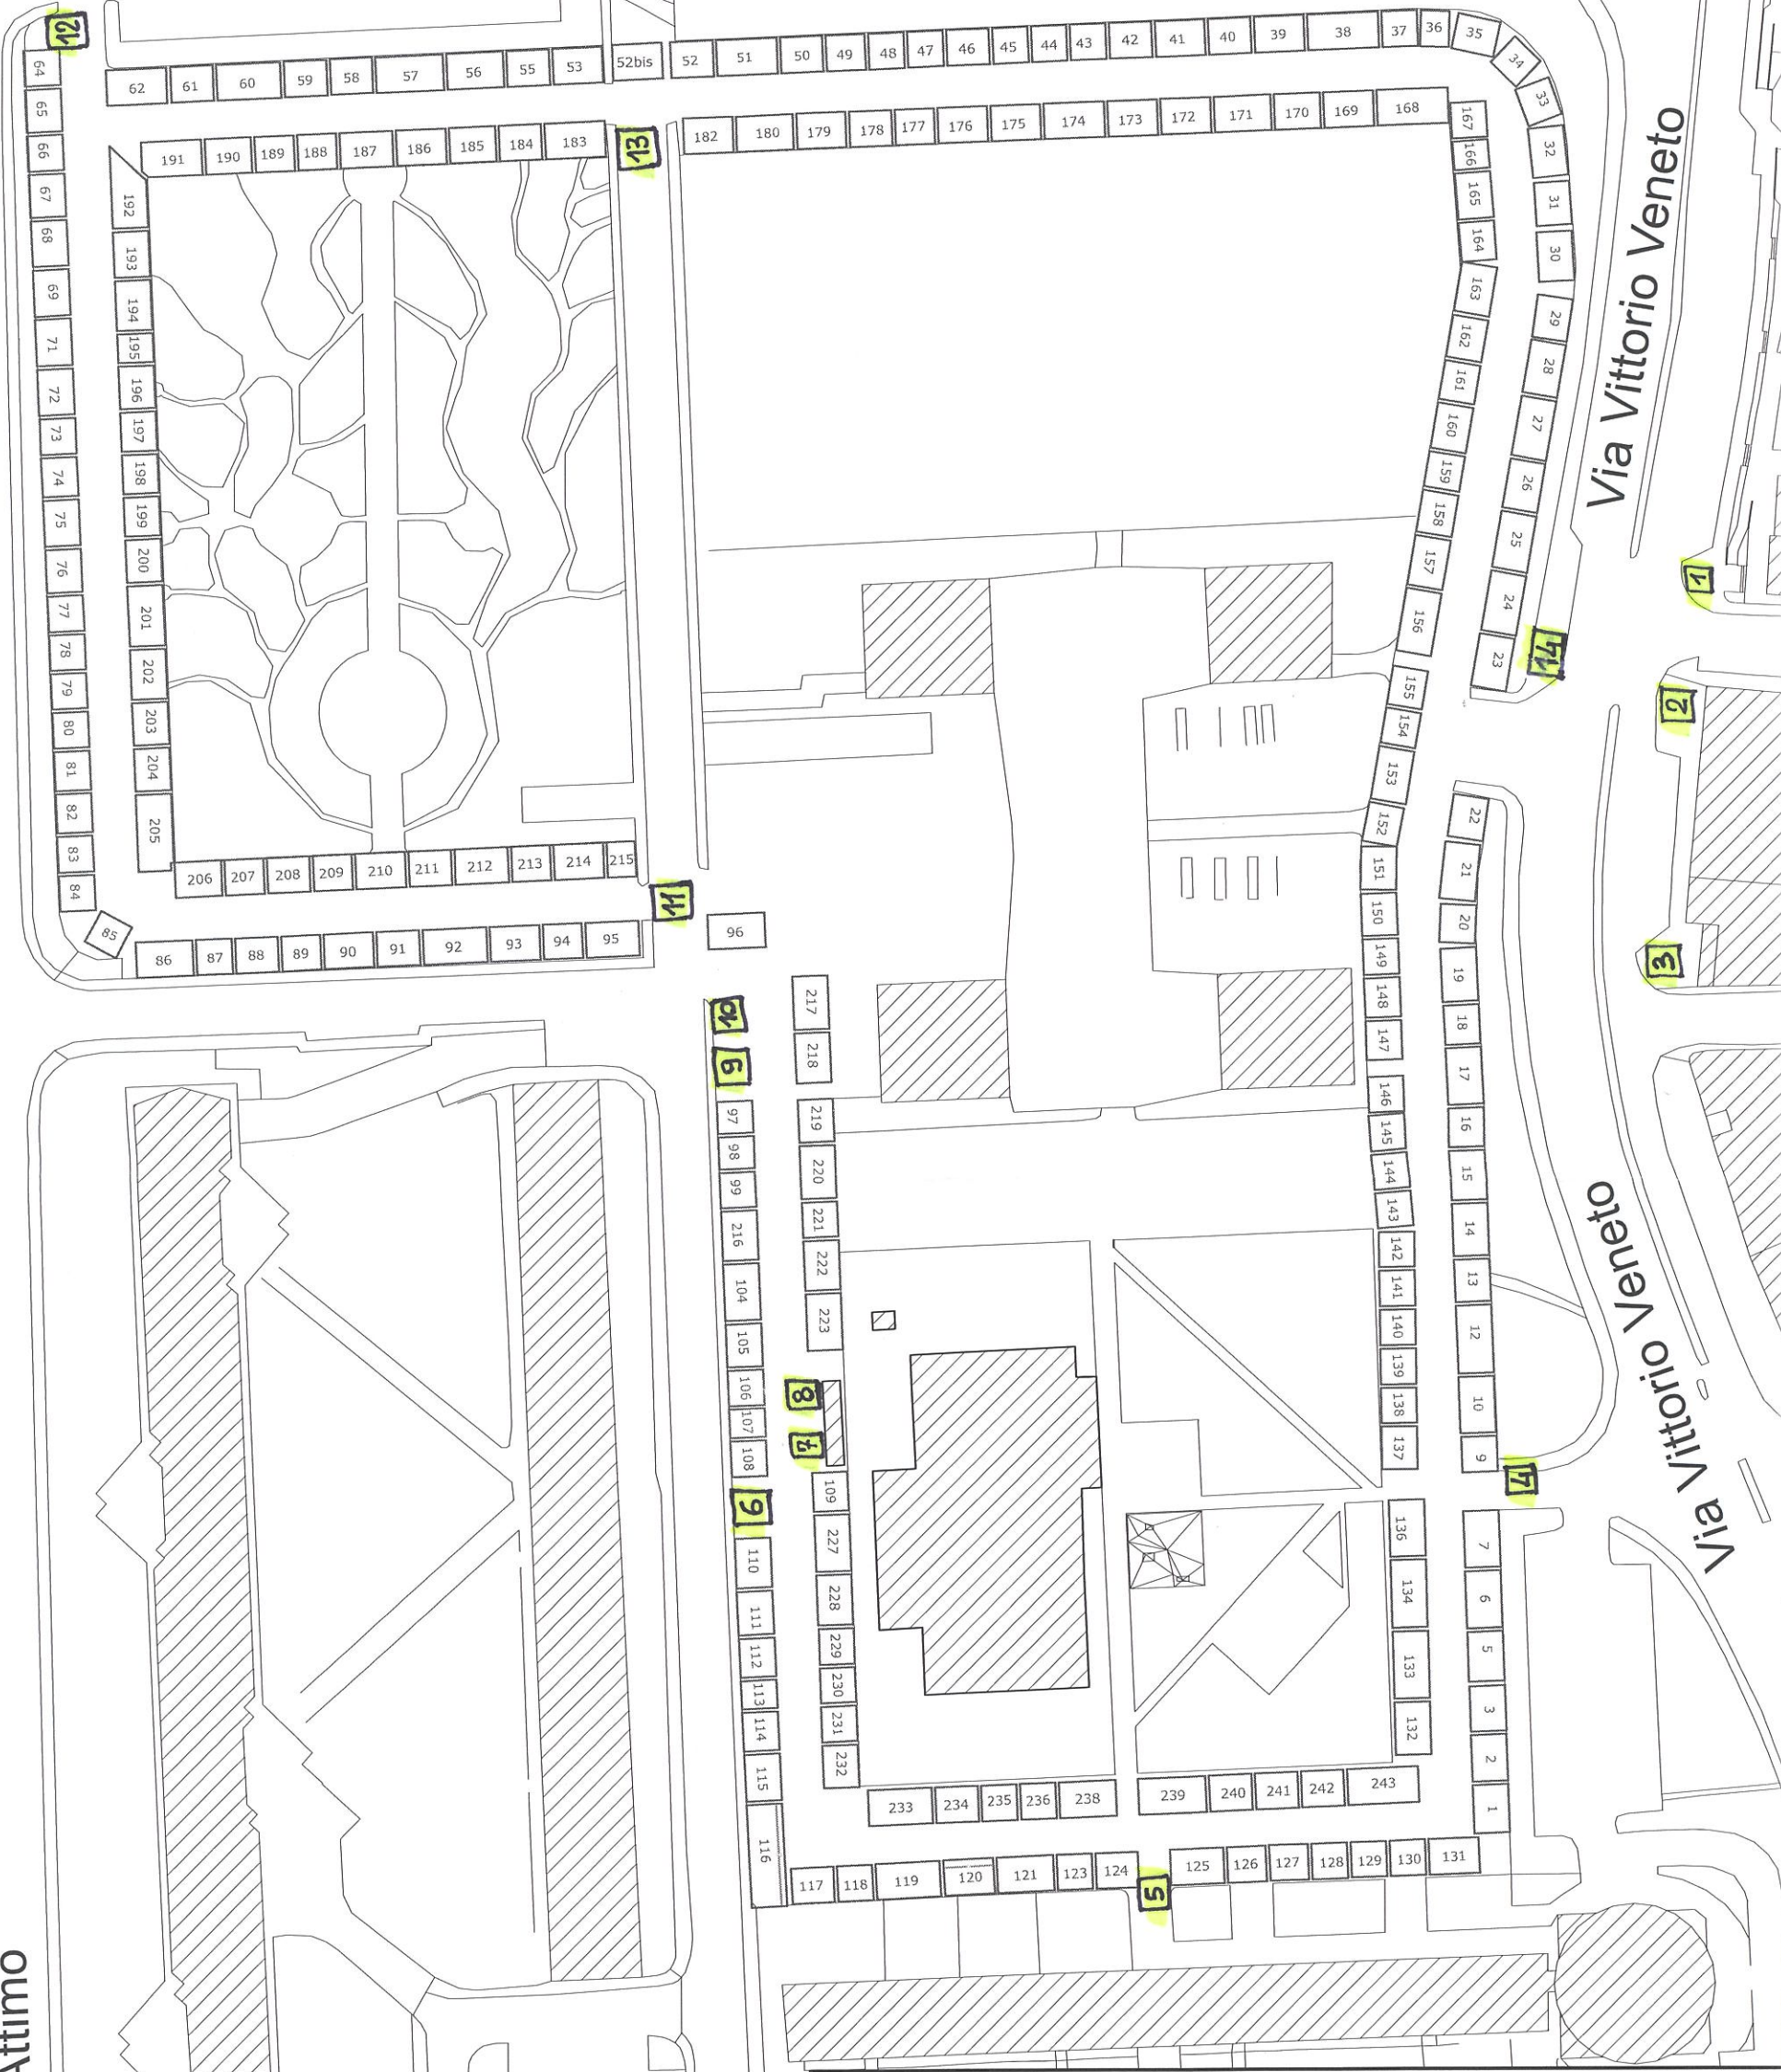

Via Verdi

Via Vittorio Veneto

Via Vittorio Veneto

Via Vincenzo Attimo

Via Vincenzo Attimo

**Città di Bollate**  
**Città Metropolitana di Milano**  
 AREA GESTIONE DEL TERRITORIO  
 Ufficio S.U.A.P. e Commercio

**POSTEGGI MERCATO DI BOLLATE CENTRO**

ALLEGATO "A"

NOVEMBRE  
2024

Scala 1/1000

Tav. 1

Approvazione con Delibera di Giunta Comunale

n° 110 del 15/11/2024

12

13

14

15

16

17

18

19

20